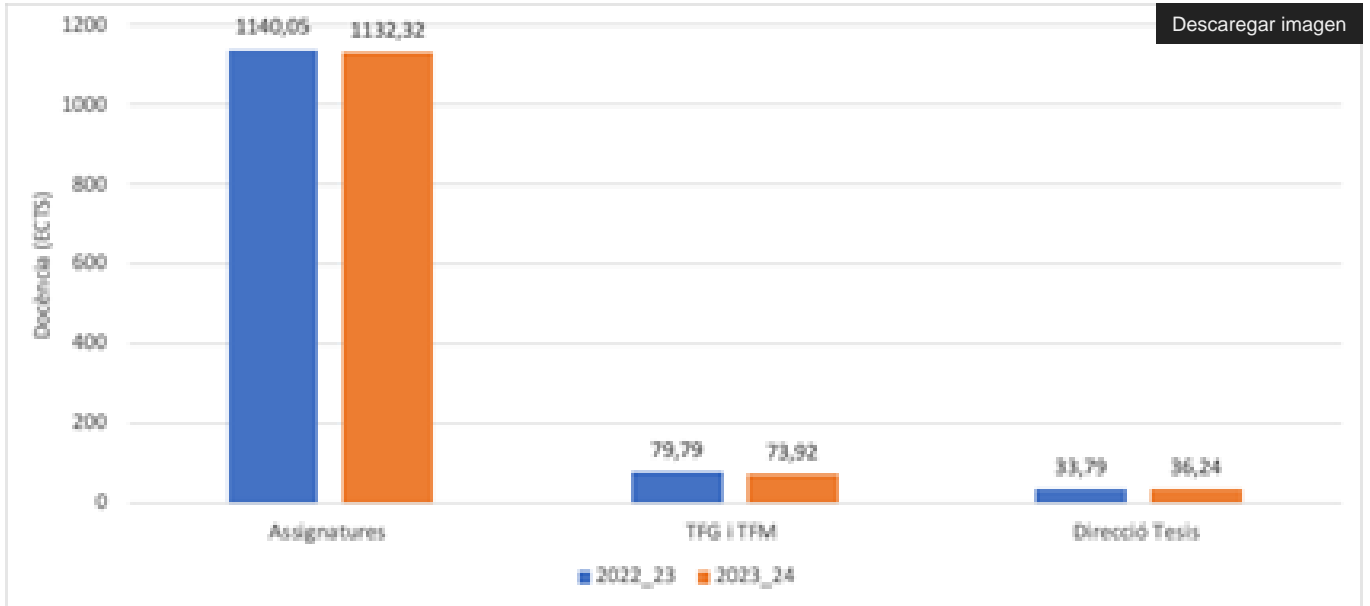

Figura 1. Distribució de la docència del departament per grups de titulacions

De la docència total impartida, el 91% correspon a les 241 assignatures que s'imparteixen, un 6% a la direcció de Treballs Fi de Grau (TFG) i Màster (TFM) i un 3% a la Direcció de tesis (figures 2 i 3).